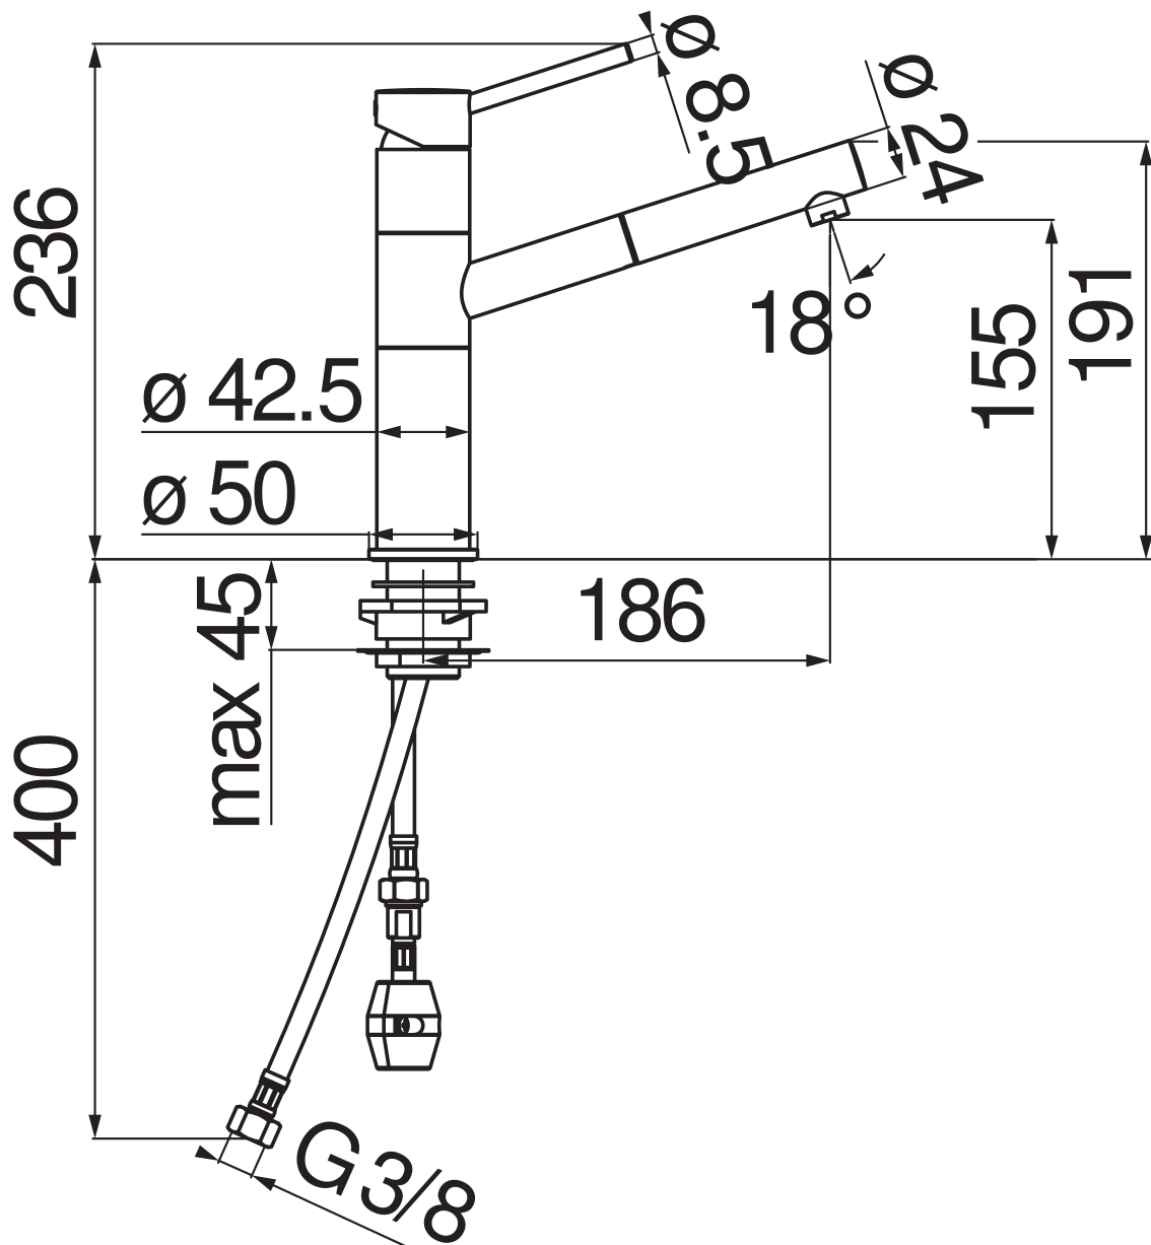

SPECIFICHE

Monocomando

Inox

Bocca girevole

Doccetta monogetto estraibile

Flessibili inox ø 3/8"

Limitatore di portata con freno al 50%

Imballo: 56,5 x 29 x 7,1 cm / 0,01163 m<sup>3</sup> / 2,29 kg

CERTIFICAZIONI

DIAGRAMMA DI PORTATA: ACQUA CALDA/FREDDA

— Aeratore

DIAGRAMMA DI PORTATA: ACQUA MISCELATA

— Aeratore