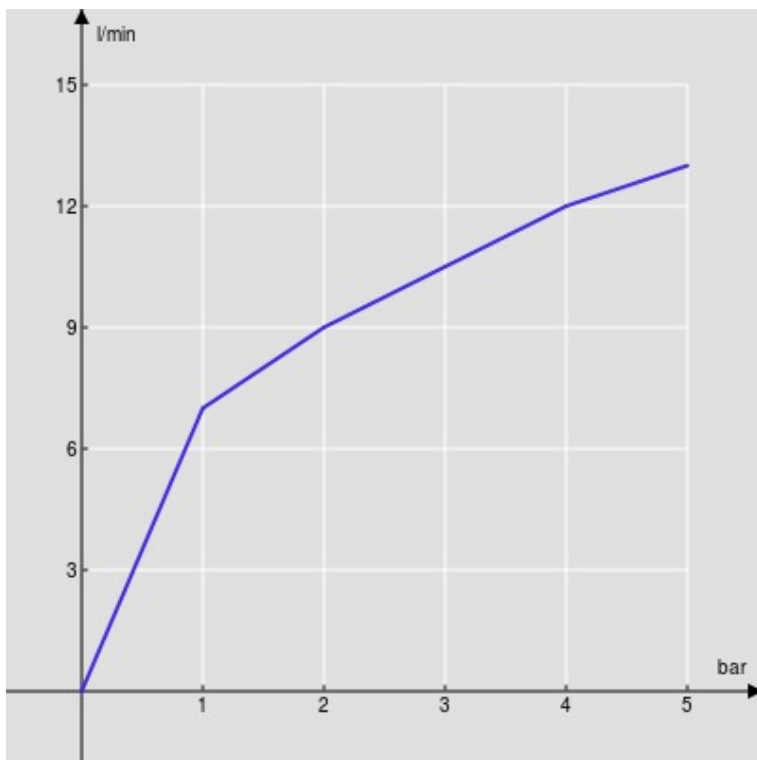

SPECIFICHE

Monocomando

Inox

Bocca girevole

Doccetta monogetto estraibile

Flessibili inox ø 3/8"

Limitatore di portata con freno al 50%

Imballo: 56,5 x 29 x 7,1 cm / 0,01163 m<sup>3</sup> / 2,29 kg

CERTIFICAZIONI

DIAGRAMMA DI PORTATA: ACQUA CALDA/FREDDA

— Aeratore

DIAGRAMMA DI PORTATA: ACQUA MISCELATA

— Aeratore