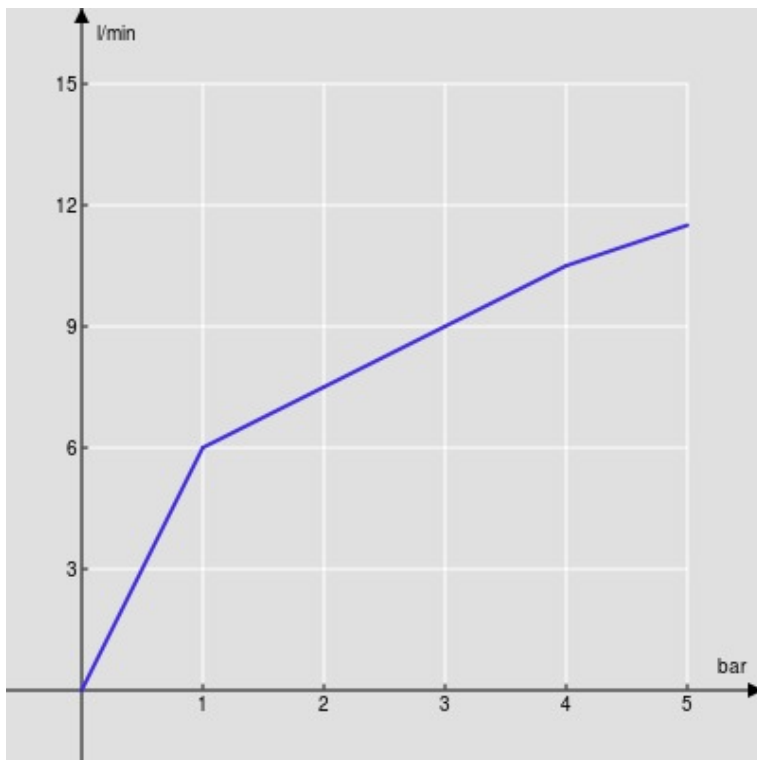

SPECIFICHE

Monocomando

Inox

Bocca girevole

Doccetta monogetto estraibile

Flessibili inox ø 3/8"

Limitatore di portata con freno al 50%

Imballo: 56,5 x 29 x 7,1 cm / 0,01163 m<sup>3</sup> / 2,29 kg

CERTIFICAZIONI

DIAGRAMMA DI PORTATA: ACQUA CALDA/FREDDA

— Aeratore

DIAGRAMMA DI PORTATA: ACQUA MISCELATA

— Aeratore